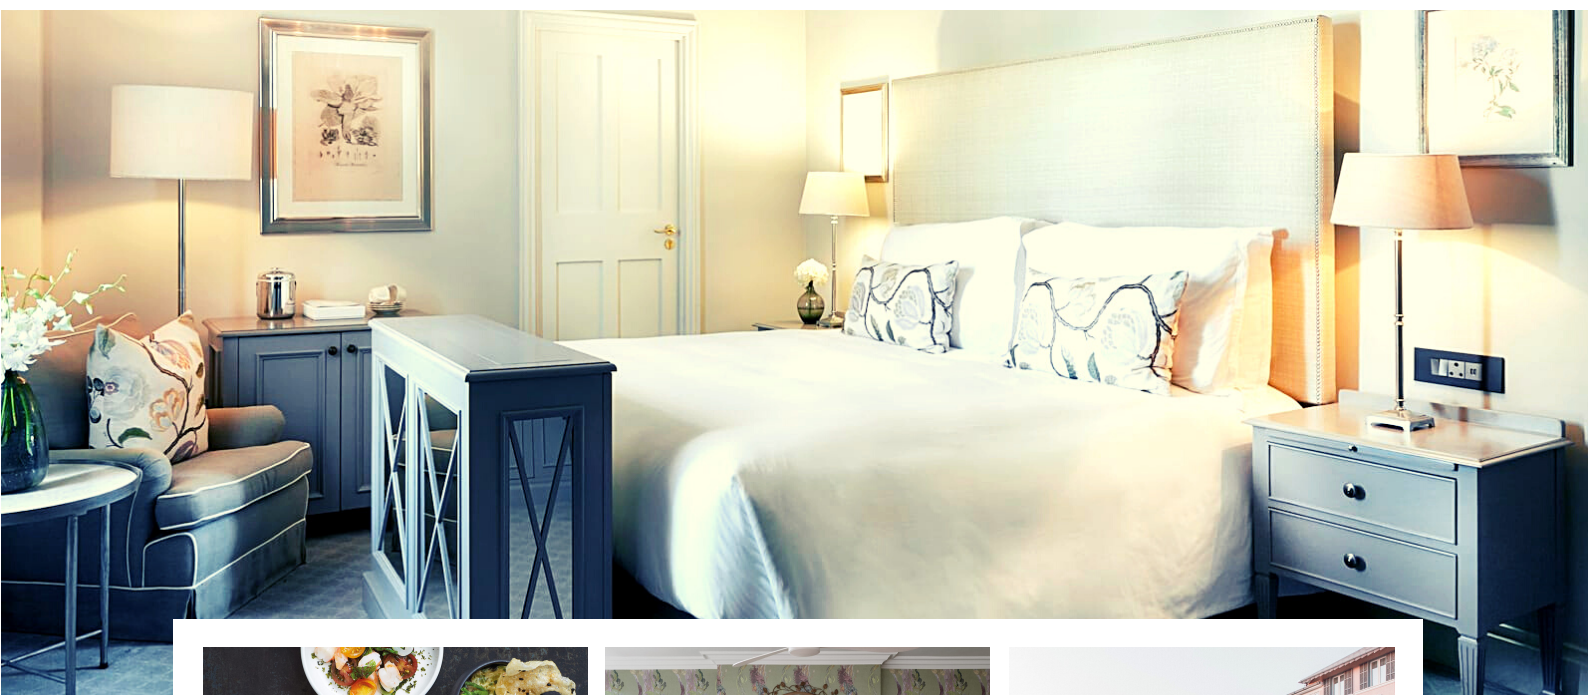

Belmond Mount Nelson Hotel

スペシャル

© BELMOND MOUNT NELSON HOTEL

★2020年12月31日までの予約で2021年の宿泊がお得に★

1～3月 & 11～12月	Superior	ZAR 3,350/1名あたり/1泊あたり
4月 & 9～10月	Superior	ZAR 2,250/1名あたり/1泊あたり
5～8月	Superior	ZAR 1,950/1名あたり/1泊あたり

Deluxeルームのスペシャル料金もご用意しております。お問い合わせください!

*上記は2名1室利用の場合の料金です。お一人様利用の料金はお問い合わせください。

*除外日: 1月1日、12月25～31日。その他、ホテルの混雑状況により適用不可の場合もあり。
お問い合わせください。

お問い合わせ

Email info@planetours.co.za

Tel 011 770 7515